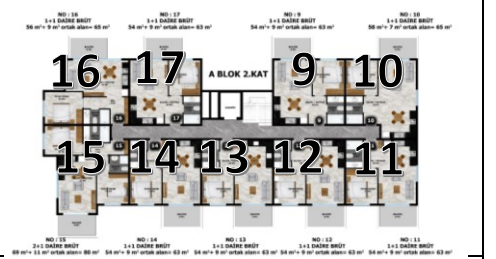

BLOK NO	KAT	CEPHE	TİP	M ²	15.08 SONRASI	MANZARA	PLANLAR
A	1	1. KAT	K	1+1 BAHÇE	63		35 M2 BAHÇE / ORMAN
A	2	1. KAT	KD	1+1 BAHÇE	65		25 M2 BAHÇE / ORMAN
A	3	1. KAT	GD	1+1 BAHÇE	63	176.990 €	35 M2 BAHÇE / HAVUZ
A	4	1. KAT	G	1+1 BAHÇE	63		30 M2 BAHÇE / HAVUZ
A	5	1. KAT	G	2+1 BAHÇE	85		50 M2 BAHÇE / HAVUZ
A	6	1. KAT	GB	2+1 BAHÇE	80		55 M2 BAHÇE / HAVUZ
A	7	1. KAT	KB	1+1 BAHÇE	65		60 M2 BAHÇE / ORMAN
A	8	1. KAT	K	1+1 BAHÇE	63		25 M2 BAHÇE / ORMAN
A	9	2. KAT	K	1+1	63		ORMAN
A	10	2. KAT	KD	1+1	65		ORMAN
A	11	2. KAT	GD	1+1	63		HAVUZ
A	12	2. KAT	G	1+1	63	166.990 €	HAVUZ
A	13	2. KAT	G	1+1	63		HAVUZ
A	14	2. KAT	G	1+1	63		HAVUZ
A	15	2. KAT	GB	2+1	80		HAVUZ
A	16	2. KAT	KB	1+1	65		ORMAN
A.K.K.	17	2. KAT	K	1+1	63	166.990 €	ORMAN
A	18	3. KAT	K	1+1	63		ORMAN
A	19	3. KAT	KD	1+1	65		ORMAN
A.K.K.	20	3. KAT	GD	1+1	63	166.990 €	HAVUZ
A	21	3. KAT	G	1+1	63		HAVUZ
A	22	3. KAT	G	1+1	63		HAVUZ
A	23	3. KAT	G	1+1	63		HAVUZ
A	24	3. KAT	GB	2+1	80		HAVUZ
A	25	3. KAT	KB	1+1	65		ORMAN
A	26	3. KAT	K	1+1	63		ORMAN
A	27	4. KAT+ÇATI	K	3+1 DUBLEKS	155		ORMAN
A	28	4. KAT+ÇATI	KD	2+1 DUBLEKS	140		ORMAN
A	29	4. KAT+ÇATI	GD	2+1 DUBLEKS	125	243.990 €	HAVUZ
A	30	4. KAT+ÇATI	G	2+1 DUBLEKS	130	243.990 €	HAVUZ
A	31	4. KAT+ÇATI	G	2+1 DUBLEKS	130	243.990 €	HAVUZ
A	32	4. KAT+ÇATI	G	2+1 DUBLEKS	130	243.990 €	HAVUZ
A	33	4. KAT+ÇATI	GB	3+1 DUBLEKS	155		HAVUZ
A	34	4. KAT+ÇATI	KB	2+1 DUBLEKS	125		ORMAN
A	35	4. KAT+ÇATI	K	3+1 DUBLEKS	155	264.890 €	ORMAN
B	1	1. KAT	D	1+1 BAHÇE	63	150.000€ RS	55 M2 BAHÇE / ORMAN
B	2	1. KAT	D	1+1 BAHÇE	63	150.000€ RS	55 M2 BAHÇE / ORMAN
B	3	1. KAT	GD	1+1 BAHÇE	65	176.990 €	35 M2 BAHÇE / ORMAN
B	4	1. KAT	GB	2+1 BAHÇE	80		60 M2 BAHÇE / HAVUZ
B	5	1. KAT	B	1+1 BAHÇE	63		50 M2 BAHÇE / HAVUZ
B	6	1. KAT	B	1+1 BAHÇE	63		26 M2 BAHÇE / HAVUZ
B	7	1. KAT	KD	1+1 BAHÇE	63		60 M2 BAHÇE / ORMAN
B.K.K.	8	2. KAT	D	1+1	63	166.990 €	ORMAN
B	9	2. KAT	D	1+1	63		ORMAN
B	10	2. KAT	GD	1+1	65		ORMAN
B	11	2. KAT	GB	2+1	80		HAVUZ
B	12	2. KAT	B	1+1	63		HAVUZ
B	13	2. KAT	B	1+1	63		HAVUZ
B	14	2. KAT	B	1+1	63		HAVUZ
B.K.K.	15	2. KAT	KB	1+1	63	166.990 €	HAVUZ / ORMAN
B	16	2. KAT	KD	1+1	63		ORMAN / ORMAN
B.K.K.	17	3. KAT	D	1+1	63	166.990 €	ORMAN
B.K.K.	18	3. KAT	D	1+1	63	166.990 €	ORMAN
B	19	3. KAT	GD	1+1	65		ORMAN
B	20	3. KAT	GB	2+1	80	224.990 €	HAVUZ
B	21	3. KAT	B	1+1	63		HAVUZ
B	22	3. KAT	B	1+1	63		HAVUZ
B	23	3. KAT	B	1+1	63		HAVUZ
B	24	3. KAT	KB	1+1	63		HAVUZ / ORMAN