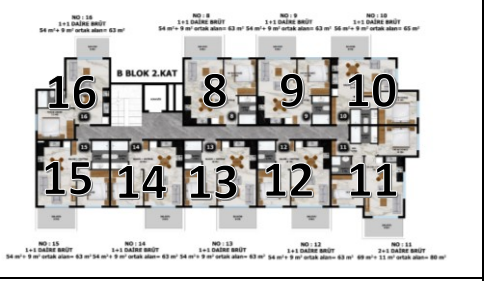

BLOK NO	KAT	CEPHE	TİP	M ²	15.08 SONRASI	MANZARA	PLANLAR
A	1	1. KAT	K	1+1 BAHÇE	63		35 M2 BAHÇE / ORMAN
A	2	1. KAT	KD	1+1 BAHÇE	65		25 M2 BAHÇE / ORMAN
A	3	1. KAT	GD	1+1 BAHÇE	63	176.990 €	35 M2 BAHÇE / HAVUZ
A	4	1. KAT	G	1+1 BAHÇE	63		30 M2 BAHÇE / HAVUZ
A	5	1. KAT	G	2+1 BAHÇE	85		50 M2 BAHÇE / HAVUZ
A	6	1. KAT	GB	2+1 BAHÇE	80		55 M2 BAHÇE / HAVUZ
A	7	1. KAT	KB	1+1 BAHÇE	65		60 M2 BAHÇE / ORMAN
A	8	1. KAT	K	1+1 BAHÇE	63		25 M2 BAHÇE / ORMAN
A	9	2. KAT	K	1+1	63		ORMAN
A	10	2. KAT	KD	1+1	65		ORMAN
A	11	2. KAT	GD	1+1	63		HAVUZ
A	12	2. KAT	G	1+1	63	166.990 €	HAVUZ
A	13	2. KAT	G	1+1	63		HAVUZ
A	14	2. KAT	G	1+1	63		HAVUZ
A	15	2. KAT	GB	2+1	80		HAVUZ
A	16	2. KAT	KB	1+1	65		ORMAN
A.K.K.	17	2. KAT	K	1+1	63	166.990 €	ORMAN
A	18	3. KAT	K	1+1	63		ORMAN
A	19	3. KAT	KD	1+1	65		ORMAN
A.K.K.	20	3. KAT	GD	1+1	63	166.990 €	HAVUZ
A	21	3. KAT	G	1+1	63		HAVUZ
A	22	3. KAT	G	1+1	63		HAVUZ
A	23	3. KAT	G	1+1	63		HAVUZ
A	24	3. KAT	GB	2+1	80		HAVUZ
A	25	3. KAT	KB	1+1	65		ORMAN
A	26	3. KAT	K	1+1	63		ORMAN
A	27	4. KAT+ÇATI	K	3+1 DUBLEKS	155		ORMAN
A	28	4. KAT+ÇATI	KD	2+1 DUBLEKS	140		ORMAN
A	29	4. KAT+ÇATI	GD	2+1 DUBLEKS	125	243.990 €	HAVUZ
A	30	4. KAT+ÇATI	G	2+1 DUBLEKS	130	243.990 €	HAVUZ
A	31	4. KAT+ÇATI	G	2+1 DUBLEKS	130	243.990 €	HAVUZ
A	32	4. KAT+ÇATI	G	2+1 DUBLEKS	130	243.990 €	HAVUZ
A	33	4. KAT+ÇATI	GB	3+1 DUBLEKS	155		HAVUZ
A	34	4. KAT+ÇATI	KB	2+1 DUBLEKS	125		ORMAN
A	35	4. KAT+ÇATI	K	3+1 DUBLEKS	155	264.890 €	ORMAN
B	1	1. KAT	D	1+1 BAHÇE	63	150.000€ RS	55 M2 BAHÇE / ORMAN
B	2	1. KAT	D	1+1 BAHÇE	63	150.000€ RS	55 M2 BAHÇE / ORMAN
B	3	1. KAT	GD	1+1 BAHÇE	65	176.990 €	35 M2 BAHÇE / ORMAN
B	4	1. KAT	GB	2+1 BAHÇE	80		60 M2 BAHÇE / HAVUZ
B	5	1. KAT	B	1+1 BAHÇE	63		50 M2 BAHÇE / HAVUZ
B	6	1. KAT	B	1+1 BAHÇE	63		26 M2 BAHÇE / HAVUZ
B	7	1. KAT	KD	1+1 BAHÇE	63		60 M2 BAHÇE / ORMAN
B.K.K.	8	2. KAT	D	1+1	63	166.990 €	ORMAN
B	9	2. KAT	D	1+1	63		ORMAN
B	10	2. KAT	GD	1+1	65		ORMAN
B	11	2. KAT	GB	2+1	80		HAVUZ
B	12	2. KAT	B	1+1	63		HAVUZ
B	13	2. KAT	B	1+1	63		HAVUZ
B	14	2. KAT	B	1+1	63		HAVUZ
B.K.K.	15	2. KAT	KB	1+1	63	166.990 €	HAVUZ / ORMAN
B	16	2. KAT	KD	1+1	63		ORMAN / ORMAN
B.K.K.	17	3. KAT	D	1+1	63	166.990 €	ORMAN
B.K.K.	18	3. KAT	D	1+1	63	166.990 €	ORMAN
B	19	3. KAT	GD	1+1	65		ORMAN
B	20	3. KAT	GB	2+1	80	224.990 €	HAVUZ
B	21	3. KAT	B	1+1	63		HAVUZ
B	22	3. KAT	B	1+1	63		HAVUZ
B	23	3. KAT	B	1+1	63		HAVUZ
B	24	3. KAT	KB	1+1	63		HAVUZ / ORMAN