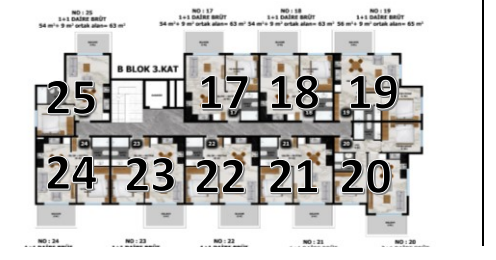

BLOK NO	KAT	CEPHE	TİP	M ²	15.08 SONRASI	MANZARA	PLANLAR
A	1	1. KAT	K	1+1 BAHÇE	63		35 M2 BAHÇE / ORMAN
A	2	1. KAT	KD	1+1 BAHÇE	65		25 M2 BAHÇE / ORMAN
A	3	1. KAT	GD	1+1 BAHÇE	63	176.990 €	35 M2 BAHÇE / HAVUZ
A	4	1. KAT	G	1+1 BAHÇE	63		30 M2 BAHÇE / HAVUZ
A	5	1. KAT	G	2+1 BAHÇE	85		50 M2 BAHÇE / HAVUZ
A	6	1. KAT	GB	2+1 BAHÇE	80		55 M2 BAHÇE / HAVUZ
A	7	1. KAT	KB	1+1 BAHÇE	65		60 M2 BAHÇE / ORMAN
A	8	1. KAT	K	1+1 BAHÇE	63		25 M2 BAHÇE / ORMAN
A	9	2. KAT	K	1+1	63		ORMAN
A	10	2. KAT	KD	1+1	65		ORMAN
A	11	2. KAT	GD	1+1	63		HAVUZ
A	12	2. KAT	G	1+1	63	166.990 €	HAVUZ
A	13	2. KAT	G	1+1	63		HAVUZ
A	14	2. KAT	G	1+1	63		HAVUZ
A	15	2. KAT	GB	2+1	80		HAVUZ
A	16	2. KAT	KB	1+1	65		ORMAN
A.K.K.	17	2. KAT	K	1+1	63	166.990 €	ORMAN
A	18	3. KAT	K	1+1	63		ORMAN
A	19	3. KAT	KD	1+1	65		ORMAN
A.K.K.	20	3. KAT	GD	1+1	63	166.990 €	HAVUZ
A	21	3. KAT	G	1+1	63		HAVUZ
A	22	3. KAT	G	1+1	63		HAVUZ
A	23	3. KAT	G	1+1	63		HAVUZ
A	24	3. KAT	GB	2+1	80		HAVUZ
A	25	3. KAT	KB	1+1	65		ORMAN
A	26	3. KAT	K	1+1	63		ORMAN
A	27	4. KAT+ÇATI	K	3+1 DUBLEKS	155		ORMAN
A	28	4. KAT+ÇATI	KD	2+1 DUBLEKS	140		ORMAN
A	29	4. KAT+ÇATI	GD	2+1 DUBLEKS	125	243.990 €	HAVUZ
A	30	4. KAT+ÇATI	G	2+1 DUBLEKS	130	243.990 €	HAVUZ
A	31	4. KAT+ÇATI	G	2+1 DUBLEKS	130	243.990 €	HAVUZ
A	32	4. KAT+ÇATI	G	2+1 DUBLEKS	130	243.990 €	HAVUZ
A	33	4. KAT+ÇATI	GB	3+1 DUBLEKS	155		HAVUZ
A	34	4. KAT+ÇATI	KB	2+1 DUBLEKS	125		ORMAN
A	35	4. KAT+ÇATI	K	3+1 DUBLEKS	155	264.890 €	ORMAN
B	1	1. KAT	D	1+1 BAHÇE	63	150.000€ RS	55 M2 BAHÇE / ORMAN
B	2	1. KAT	D	1+1 BAHÇE	63	150.000€ RS	55 M2 BAHÇE / ORMAN
B	3	1. KAT	GD	1+1 BAHÇE	65	176.990 €	35 M2 BAHÇE / ORMAN
B	4	1. KAT	GB	2+1 BAHÇE	80		60 M2 BAHÇE / HAVUZ
B	5	1. KAT	B	1+1 BAHÇE	63		50 M2 BAHÇE / HAVUZ
B	6	1. KAT	B	1+1 BAHÇE	63		26 M2 BAHÇE / HAVUZ
B	7	1. KAT	KD	1+1 BAHÇE	63		60 M2 BAHÇE / ORMAN
B.K.K.	8	2. KAT	D	1+1	63	166.990 €	ORMAN
B	9	2. KAT	D	1+1	63		ORMAN
B	10	2. KAT	GD	1+1	65		ORMAN
B	11	2. KAT	GB	2+1	80		HAVUZ
B	12	2. KAT	B	1+1	63		HAVUZ
B	13	2. KAT	B	1+1	63		HAVUZ
B	14	2. KAT	B	1+1	63		HAVUZ
B.K.K.	15	2. KAT	KB	1+1	63	166.990 €	HAVUZ / ORMAN
B	16	2. KAT	KD	1+1	63		ORMAN / ORMAN
B.K.K.	17	3. KAT	D	1+1	63	166.990 €	ORMAN
B.K.K.	18	3. KAT	D	1+1	63	166.990 €	ORMAN
B	19	3. KAT	GD	1+1	65		ORMAN
B	20	3. KAT	GB	2+1	80	224.990 €	HAVUZ
B	21	3. KAT	B	1+1	63		HAVUZ
B	22	3. KAT	B	1+1	63		HAVUZ
B	23	3. KAT	B	1+1	63		HAVUZ
B	24	3. KAT	KB	1+1	63		HAVUZ / ORMAN