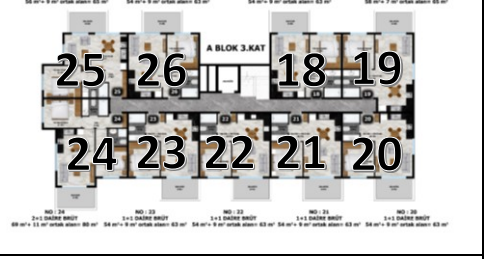

BLOK NO	KAT	CEPHE	TİP	M ²	15.08 SONRASI	MANZARA	PLANLAR
A	1	1. KAT	K	1+1 BAHÇE	63		35 M2 BAHÇE / ORMAN
A	2	1. KAT	KD	1+1 BAHÇE	65		25 M2 BAHÇE / ORMAN
A	3	1. KAT	GD	1+1 BAHÇE	63	176.990 €	35 M2 BAHÇE / HAVUZ
A	4	1. KAT	G	1+1 BAHÇE	63		30 M2 BAHÇE / HAVUZ
A	5	1. KAT	G	2+1 BAHÇE	85		50 M2 BAHÇE / HAVUZ
A	6	1. KAT	GB	2+1 BAHÇE	80		55 M2 BAHÇE / HAVUZ
A	7	1. KAT	KB	1+1 BAHÇE	65		60 M2 BAHÇE / ORMAN
A	8	1. KAT	K	1+1 BAHÇE	63		25 M2 BAHÇE / ORMAN
A	9	2. KAT	K	1+1	63		ORMAN
A	10	2. KAT	KD	1+1	65		ORMAN
A	11	2. KAT	GD	1+1	63		HAVUZ
A	12	2. KAT	G	1+1	63	166.990 €	HAVUZ
A	13	2. KAT	G	1+1	63		HAVUZ
A	14	2. KAT	G	1+1	63		HAVUZ
A	15	2. KAT	GB	2+1	80		HAVUZ
A	16	2. KAT	KB	1+1	65		ORMAN
A.K.K.	17	2. KAT	K	1+1	63	166.990 €	ORMAN
A	18	3. KAT	K	1+1	63		ORMAN
A	19	3. KAT	KD	1+1	65		ORMAN
A.K.K.	20	3. KAT	GD	1+1	63	166.990 €	HAVUZ
A	21	3. KAT	G	1+1	63		HAVUZ
A	22	3. KAT	G	1+1	63		HAVUZ
A	23	3. KAT	G	1+1	63		HAVUZ
A	24	3. KAT	GB	2+1	80		HAVUZ
A	25	3. KAT	KB	1+1	65		ORMAN
A	26	3. KAT	K	1+1	63		ORMAN
A	27	4. KAT+ÇATI	K	3+1 DUBLEKS	155		ORMAN
A	28	4. KAT+ÇATI	KD	2+1 DUBLEKS	140		ORMAN
A	29	4. KAT+ÇATI	GD	2+1 DUBLEKS	125	243.990 €	HAVUZ
A	30	4. KAT+ÇATI	G	2+1 DUBLEKS	130	243.990 €	HAVUZ
A	31	4. KAT+ÇATI	G	2+1 DUBLEKS	130	243.990 €	HAVUZ
A	32	4. KAT+ÇATI	G	2+1 DUBLEKS	130	243.990 €	HAVUZ
A	33	4. KAT+ÇATI	GB	3+1 DUBLEKS	155		HAVUZ
A	34	4. KAT+ÇATI	KB	2+1 DUBLEKS	125		ORMAN
A	35	4. KAT+ÇATI	K	3+1 DUBLEKS	155	264.890 €	ORMAN
B	1	1. KAT	D	1+1 BAHÇE	63	150.000€ RS	55 M2 BAHÇE / ORMAN
B	2	1. KAT	D	1+1 BAHÇE	63	150.000€ RS	55 M2 BAHÇE / ORMAN
B	3	1. KAT	GD	1+1 BAHÇE	65	176.990 €	35 M2 BAHÇE / ORMAN
B	4	1. KAT	GB	2+1 BAHÇE	80		60 M2 BAHÇE / HAVUZ
B	5	1. KAT	B	1+1 BAHÇE	63		50 M2 BAHÇE / HAVUZ
B	6	1. KAT	B	1+1 BAHÇE	63		26 M2 BAHÇE / HAVUZ
B	7	1. KAT	KD	1+1 BAHÇE	63		60 M2 BAHÇE / ORMAN
B.K.K.	8	2. KAT	D	1+1	63	166.990 €	ORMAN
B	9	2. KAT	D	1+1	63		ORMAN
B	10	2. KAT	GD	1+1	65		ORMAN
B	11	2. KAT	GB	2+1	80		HAVUZ
B	12	2. KAT	B	1+1	63		HAVUZ
B	13	2. KAT	B	1+1	63		HAVUZ
B	14	2. KAT	B	1+1	63		HAVUZ
B.K.K.	15	2. KAT	KB	1+1	63	166.990 €	HAVUZ / ORMAN
B	16	2. KAT	KD	1+1	63		ORMAN / ORMAN
B.K.K.	17	3. KAT	D	1+1	63	166.990 €	ORMAN
B.K.K.	18	3. KAT	D	1+1	63	166.990 €	ORMAN
B	19	3. KAT	GD	1+1	65		ORMAN
B	20	3. KAT	GB	2+1	80	224.990 €	HAVUZ
B	21	3. KAT	B	1+1	63		HAVUZ
B	22	3. KAT	B	1+1	63		HAVUZ
B	23	3. KAT	B	1+1	63		HAVUZ
B	24	3. KAT	KB	1+1	63		HAVUZ / ORMAN